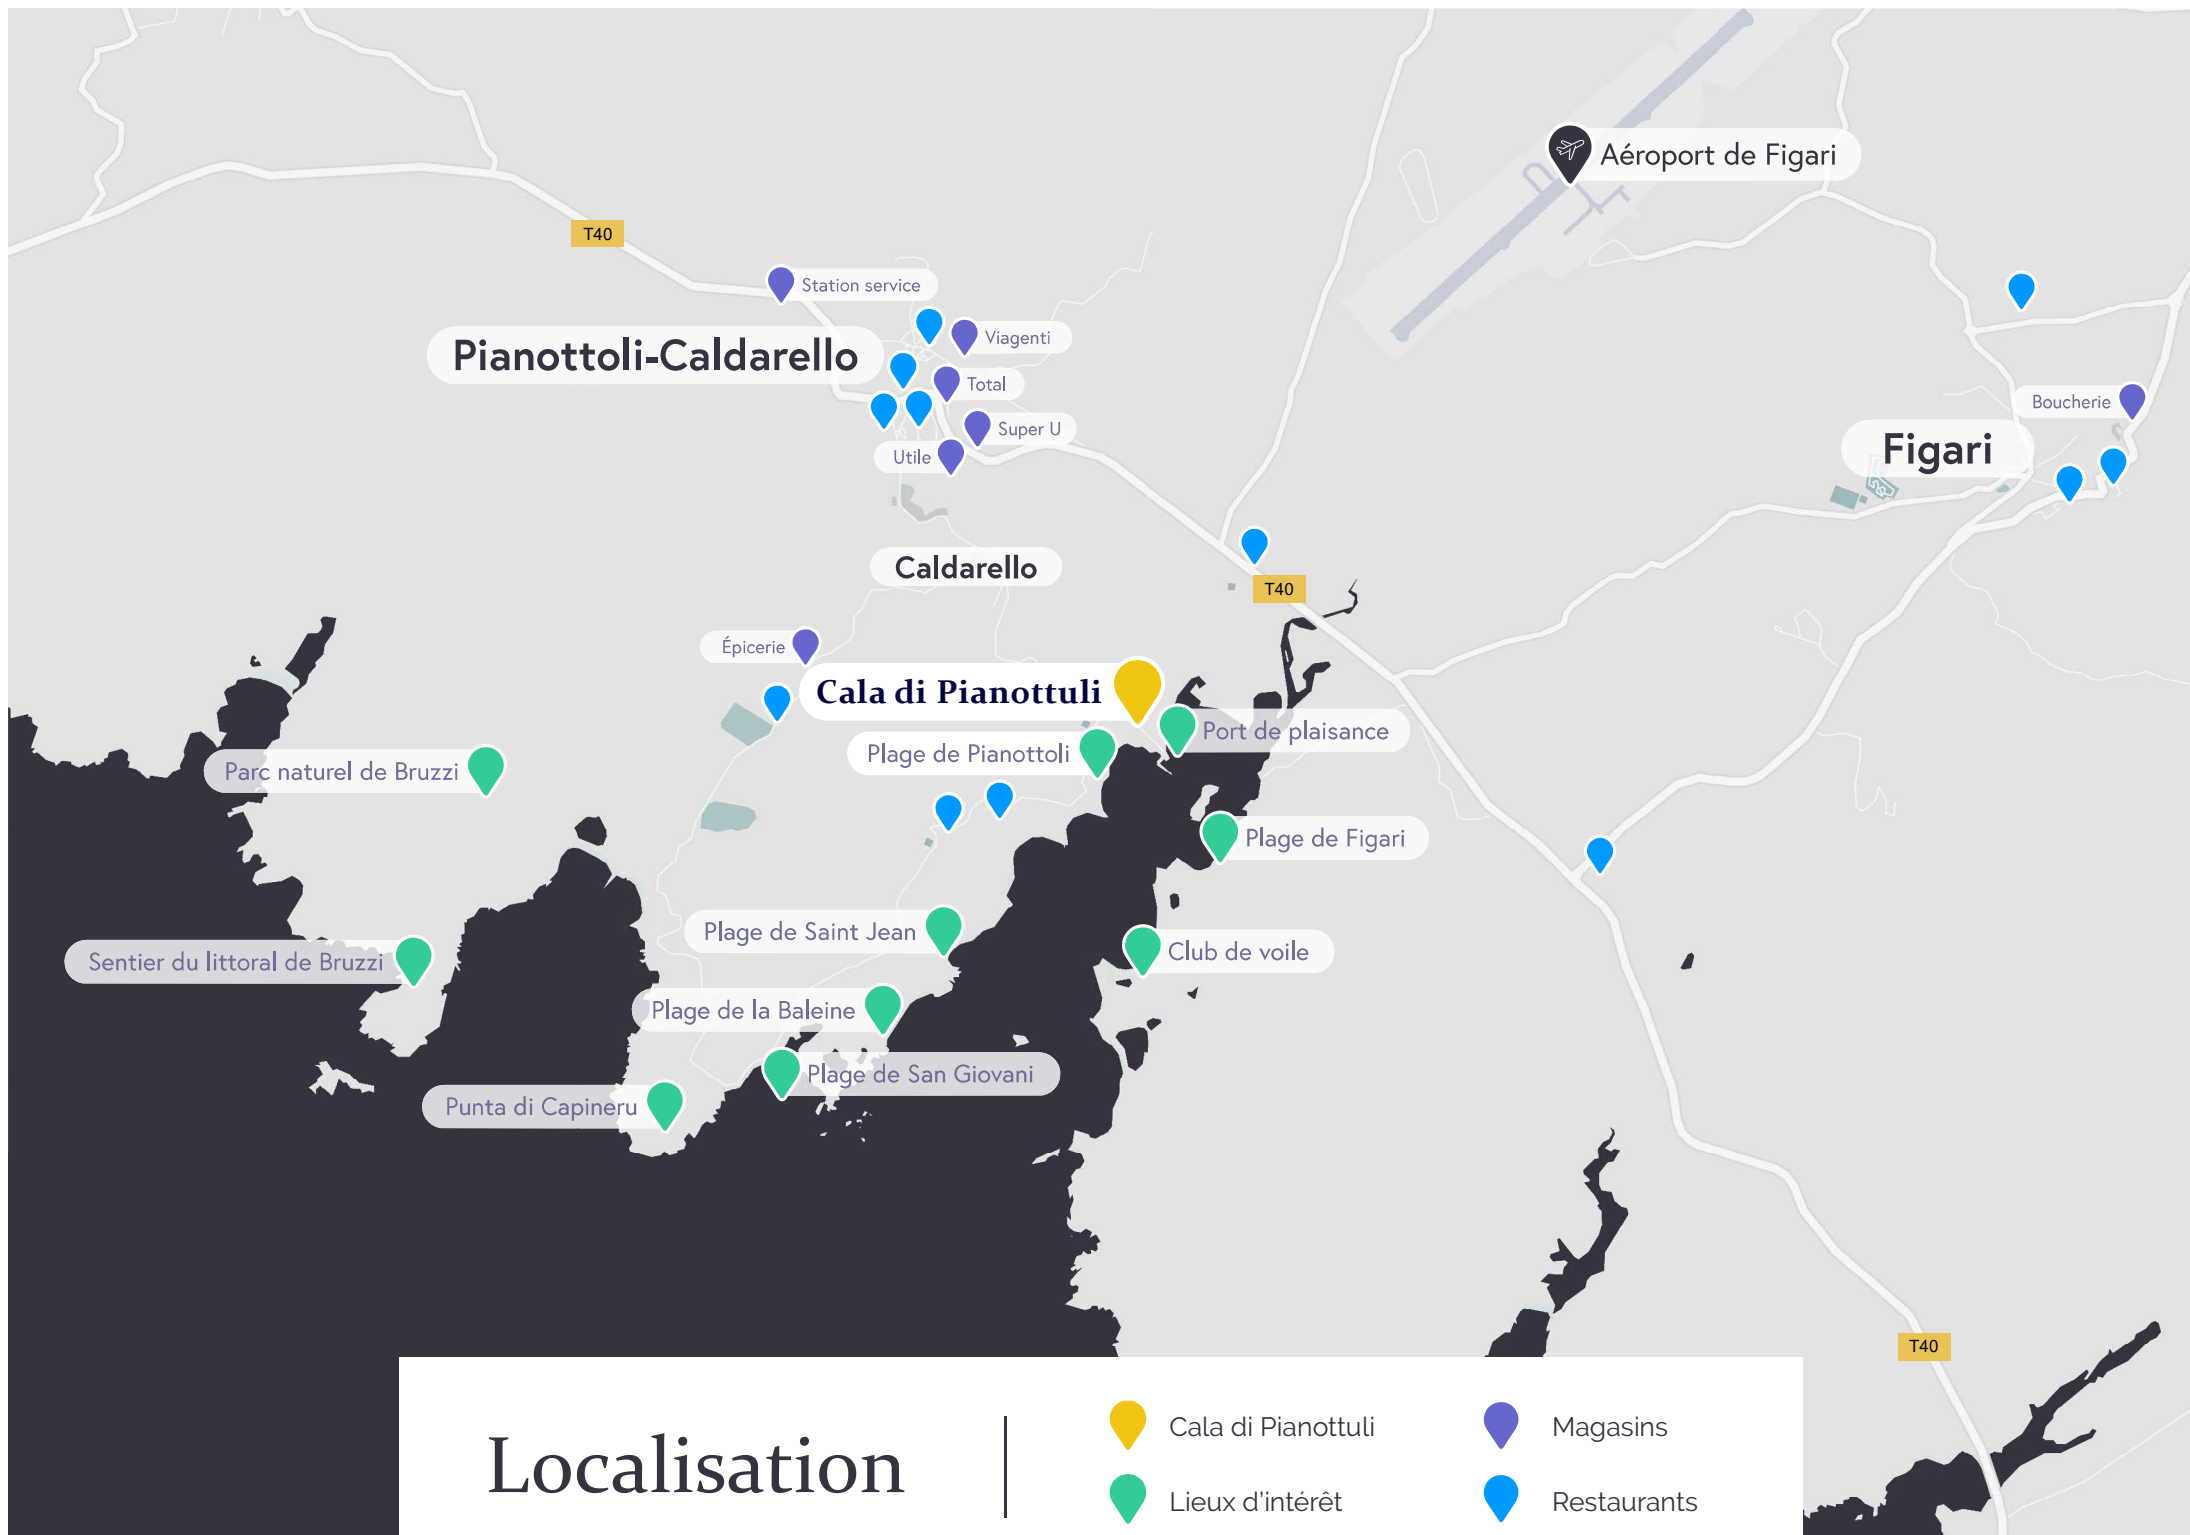

Piscine

-

Tennis

Pianottoli-Caldarellu

Pianottoli-Caldarellu est une commune de la Corse-du-Sud appartenant au canton de Figari.

Dominé par la pointe de l'Omu di Cagna et plongeant sur la tour génoise Caldarellu, le village compte de nombreux sites archéologiques et également la réserve naturelle des Bruzzi. Le lieu est bordé de plages paradisiaques à l'eau turquoise: plage de Saint Jean, de la Baleine, de San Giovanni, etc.

Nichée entre bord de mer et végétation dense, Cala di Pianottuli est une résidence unique avec des prestations exceptionnelles.

La résidence Cala di Pianottuli est située à seulement 18min de l'aéroport de Figari, 26min des mythiques falaises de Bonifacio et moins de 3 km du village et de ses commodités.

Plage privée

Beach Volley

Restaurant

Localisation

-  Cala di Pianottuli
-  Lieux d'intérêt

-  Magasins
-  Restaurants

Cala di Pianottuli

Résidence hôtelière