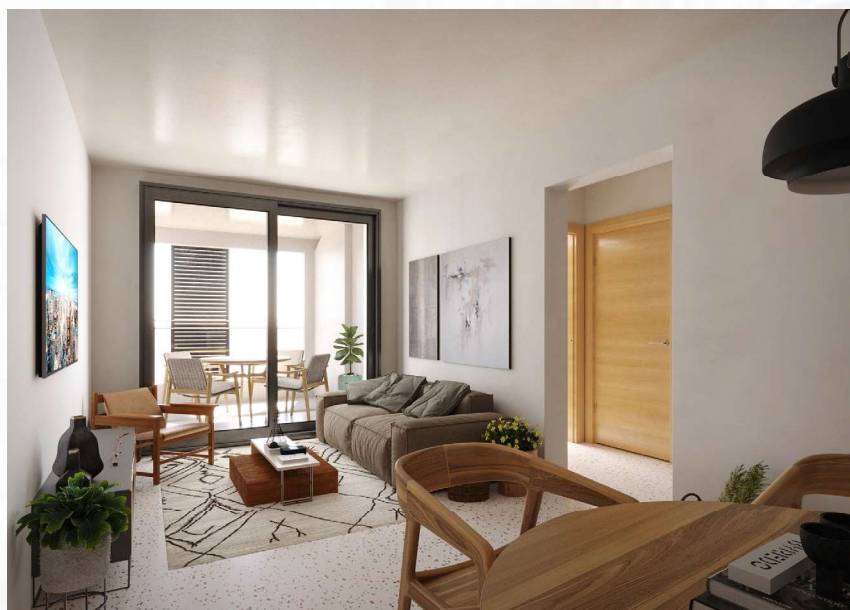

Les appartements

Place de parking nominative

Cuisine aménagée

Climatisation réversible

Terrasses et/ou balcon
pour l'ensemble des unités

Ameublement et aménagement
imaginés par notre architecte d'intérieur

Vues exceptionnelles